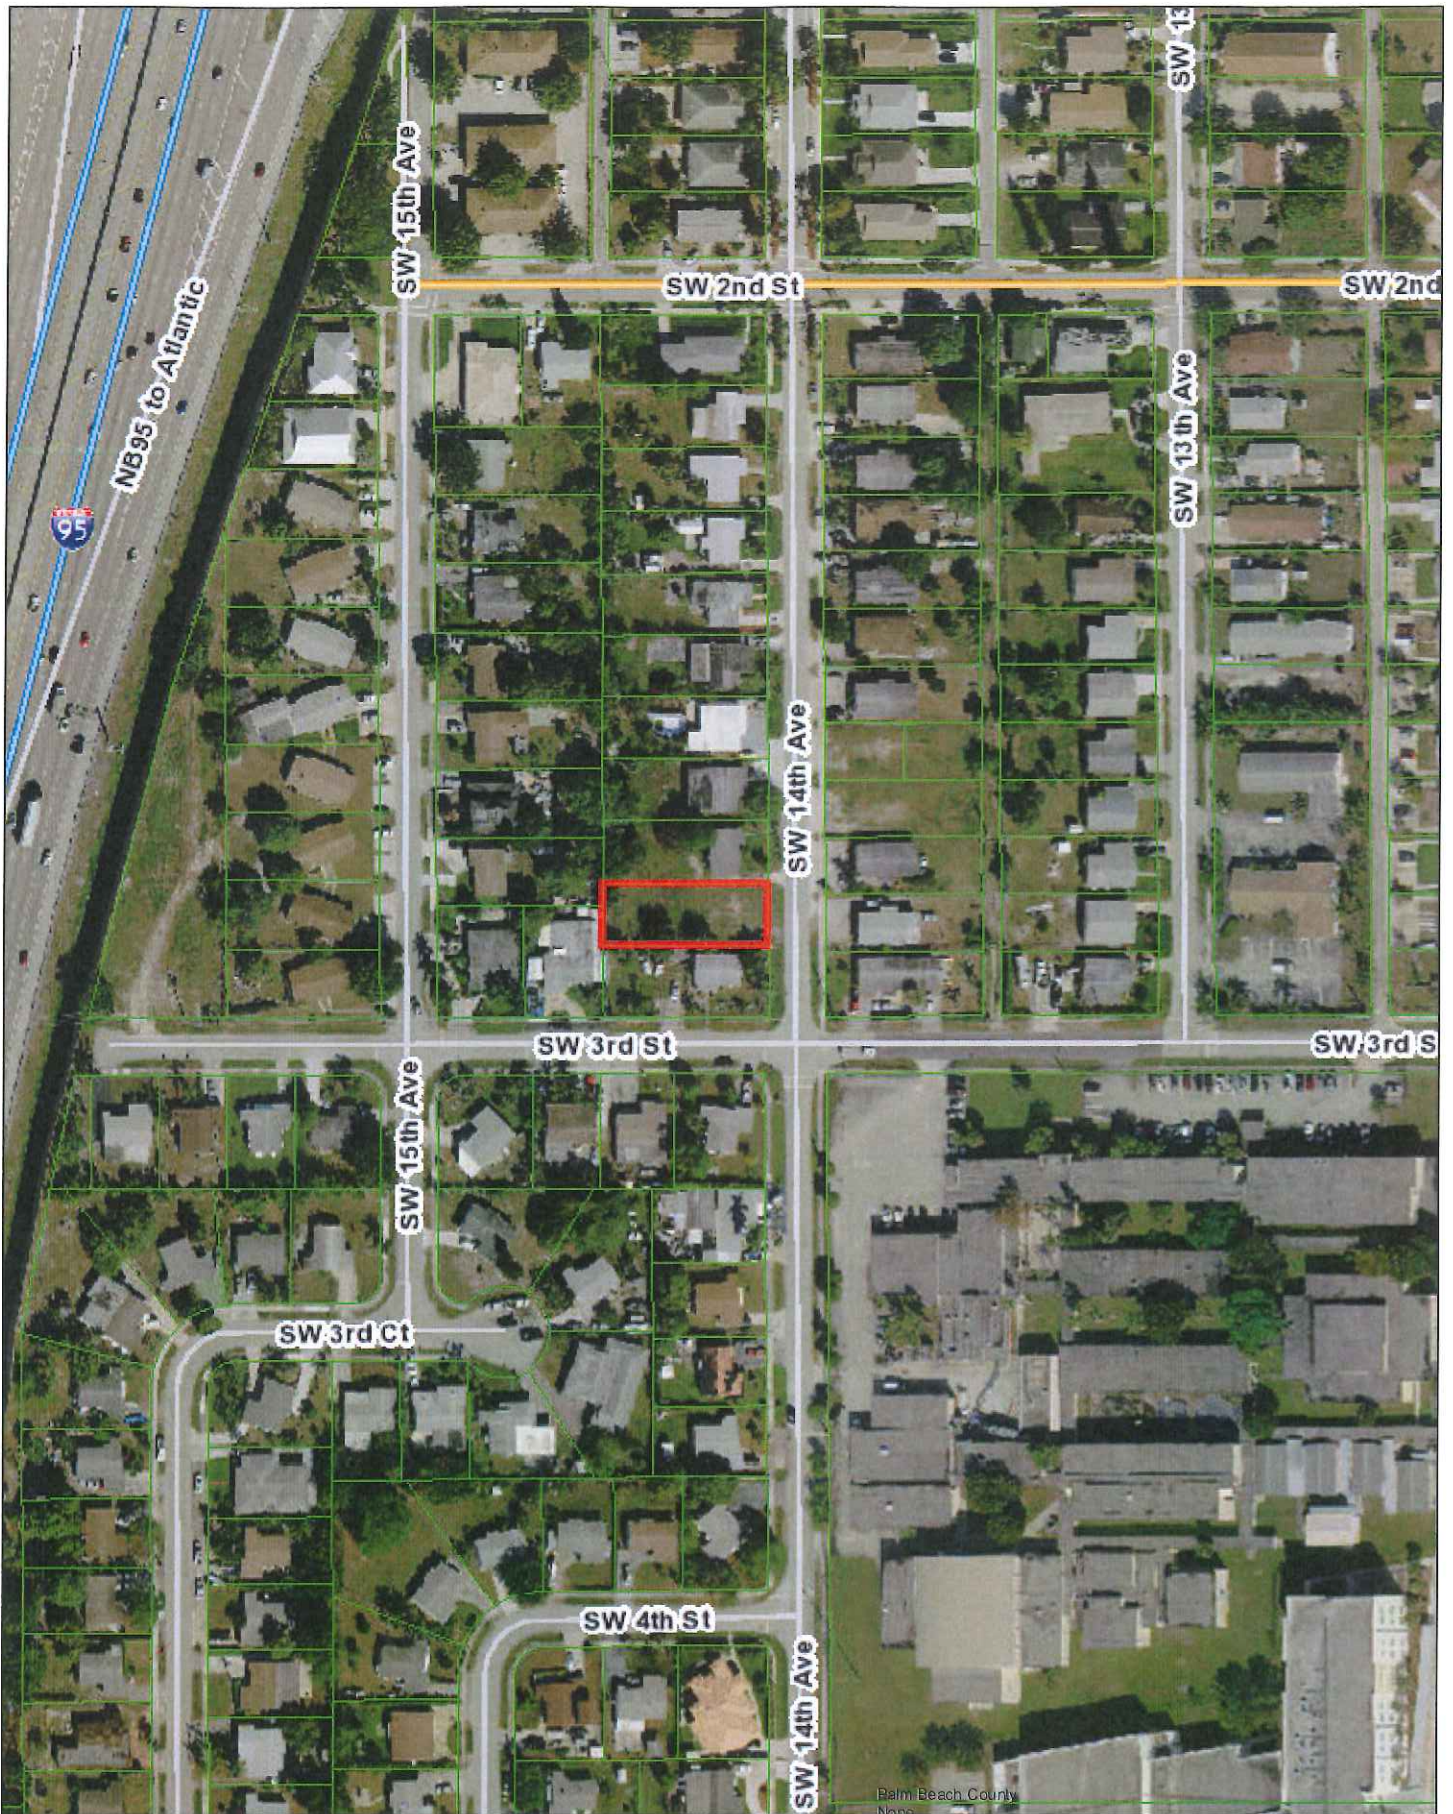

238 SW 14th Ave

July 6, 2018

1:2,257

0 0.0175 0.035 0.07 mi